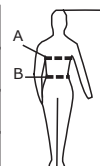

MODELO 3032

Camiseta

POWER CLASS

TEJIDO:

Composición: 100 % Algodón
Gramaje: 160 grs

CONSERVACIÓN: 40

C.01
Negro

C.07
Marino

RESISTENCIA TÉRMICA: 0,20 CLO

	XS	S	M	L	XL	XXL	XYL
P. Pecho	80-86	88-94	96-102	104-110	112-118	120-128	130-134
P. Cintura	66-72	74-80	82-88	90-96	98-104	106-112	114-120
Estatura	165-175	165-175	165-175	175-190	175-190	175-190	175-190